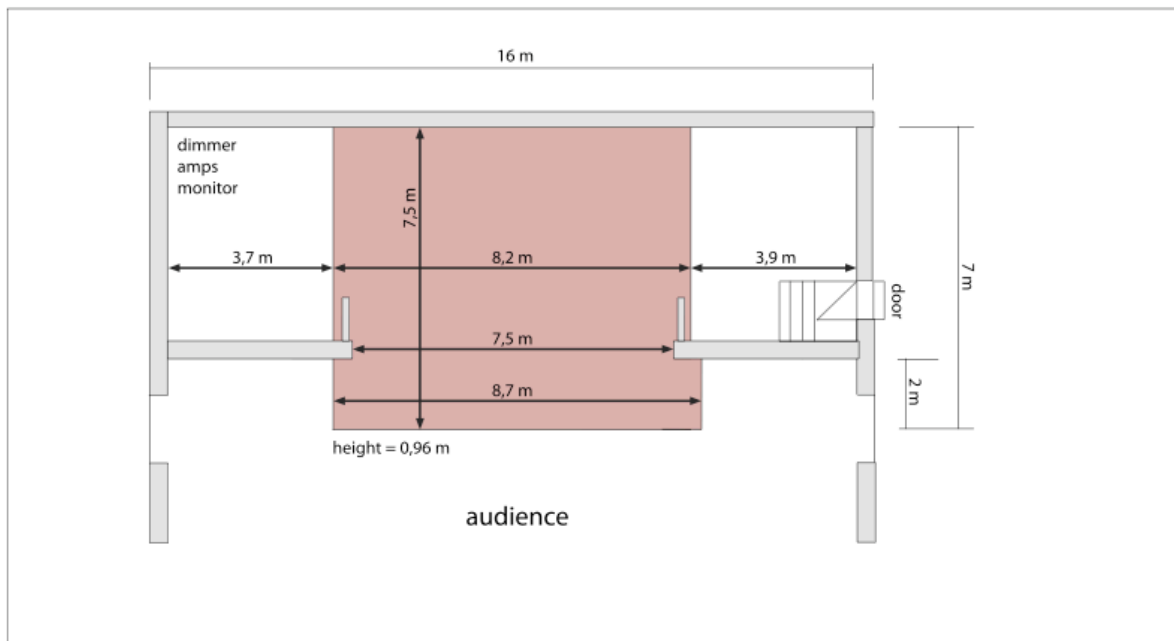

venue

Kapazität / Capacity	900 pax 300 bestuhlt / seats
Backstage	1x backstage 32qm 1x Dusche / 1x shower 1x Toilette / 1x rest room 1x Produktionsbüro / prod. Office 1x Fax, phone, copy, w-lan
Parken / Parking	2x nightliner 4x Pkw/ 4x cars
Anfahrt / Location Plan	

Stahnsdorfer Straße 76-78
14482 Potsdam

stage

Vorhang / Curtain

3x black Molton back, left & right
1x red curtain available

Podest / Riser

6x podest 2x1m, height=20/40/60cm
no rollable risers !

Stahnsdorfer Straße 76-78
14482 Potsdam

technical rider 01.01.2010

electric

rechte Bühnenseite / stage right

1x 125A CEE
4x 63A CEE
1x 32A CEE
1x 16A CEE

FOH

1x 16A FOH light
1x 16A FOH sound

Stahnsdorfer Straße 76-78
14482 Potsdam

venue information 01.01.2010

video

Video

venue information 01.01.2010

2x Screen 2,40m x 2,40m (position @ lighting plot)
2x Beamer 3000 Ansi Lumen