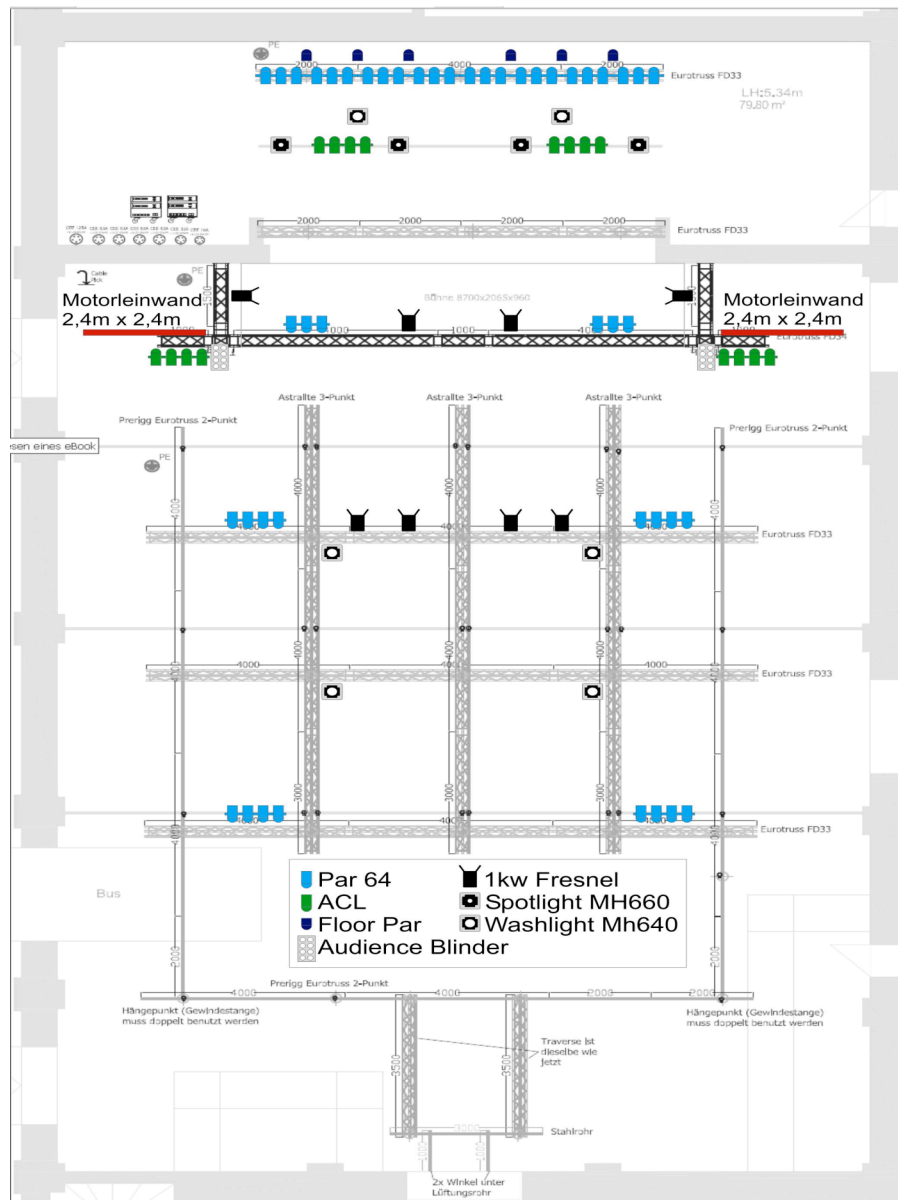

venue

Kapazität / Capacity	900 pax 300 bestuhlt / seats
Backstage	1x backstage 32qm 1x Dusche / 1x shower 1x Toilette / 1x rest room 1x Produktionsbüro / prod. Office 1x Fax, phone, copy, w-lan
Parken / Parking	2x nightliner 4x Pkw/ 4x cars
Anfahrt / Location Plan	

technical rider 01.01.2010

electric

rechte Bühnenseite / stage right

1x 125A CEE
4x 63A CEE
1x 32A CEE
1x 16A CEE

FOH

1x 16A FOH light
1x 16A FOH sound

Stahnsdorfer Straße 76-78
14482 Potsdam

venue information 01.01.2010

lighting

Lichtpult konventionell / console dimmer MA Lightcommander 24/6 II

Lichtpult / console Moving lights MA Scancommander

dimmer 48 channels / 2kw, with hot patch

Lichtplan
lighting plot

*Stahnsdorfer Straße 76-78
14482 Potsdam*

video

Video

venue information 01.01.2010

2x Screen 2,40m x 2,40m (position @ lighting plot)
2x Beamer 3000 Ansi Lumen